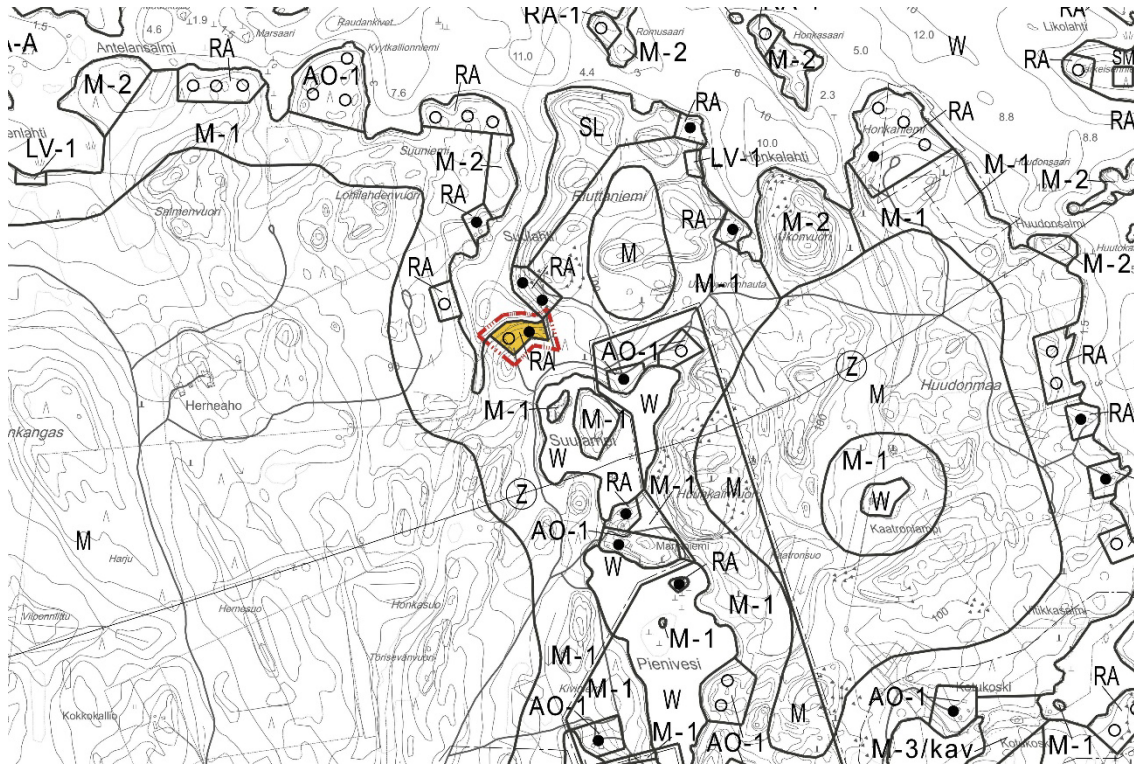

# RAUTJÄRVEN YLEISKAAVAN MUUTOS, LUONNOS

KOHDE 13

9.12.2024

178-422-1-145 Puolen hehtaarin metsä, 178-422-1-109 Hakola

MITTAKAAVA 1: 20 000

## Ote voimassa olevasta kaavasta